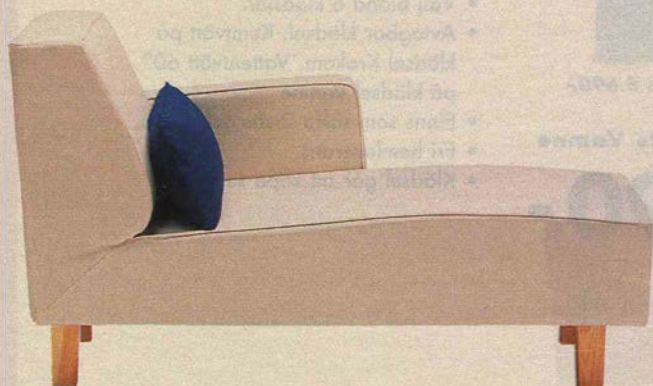

HAPARANDA schäslong. Avtagbar och tvättbar klädsel Föne natur i 100% bomull. Vattentvätt 60°. Ryggkudde av landfågelfjäder ingår. 137x65 cm, höjd 72 cm. Sitt höjd 38 cm **2.975.-**